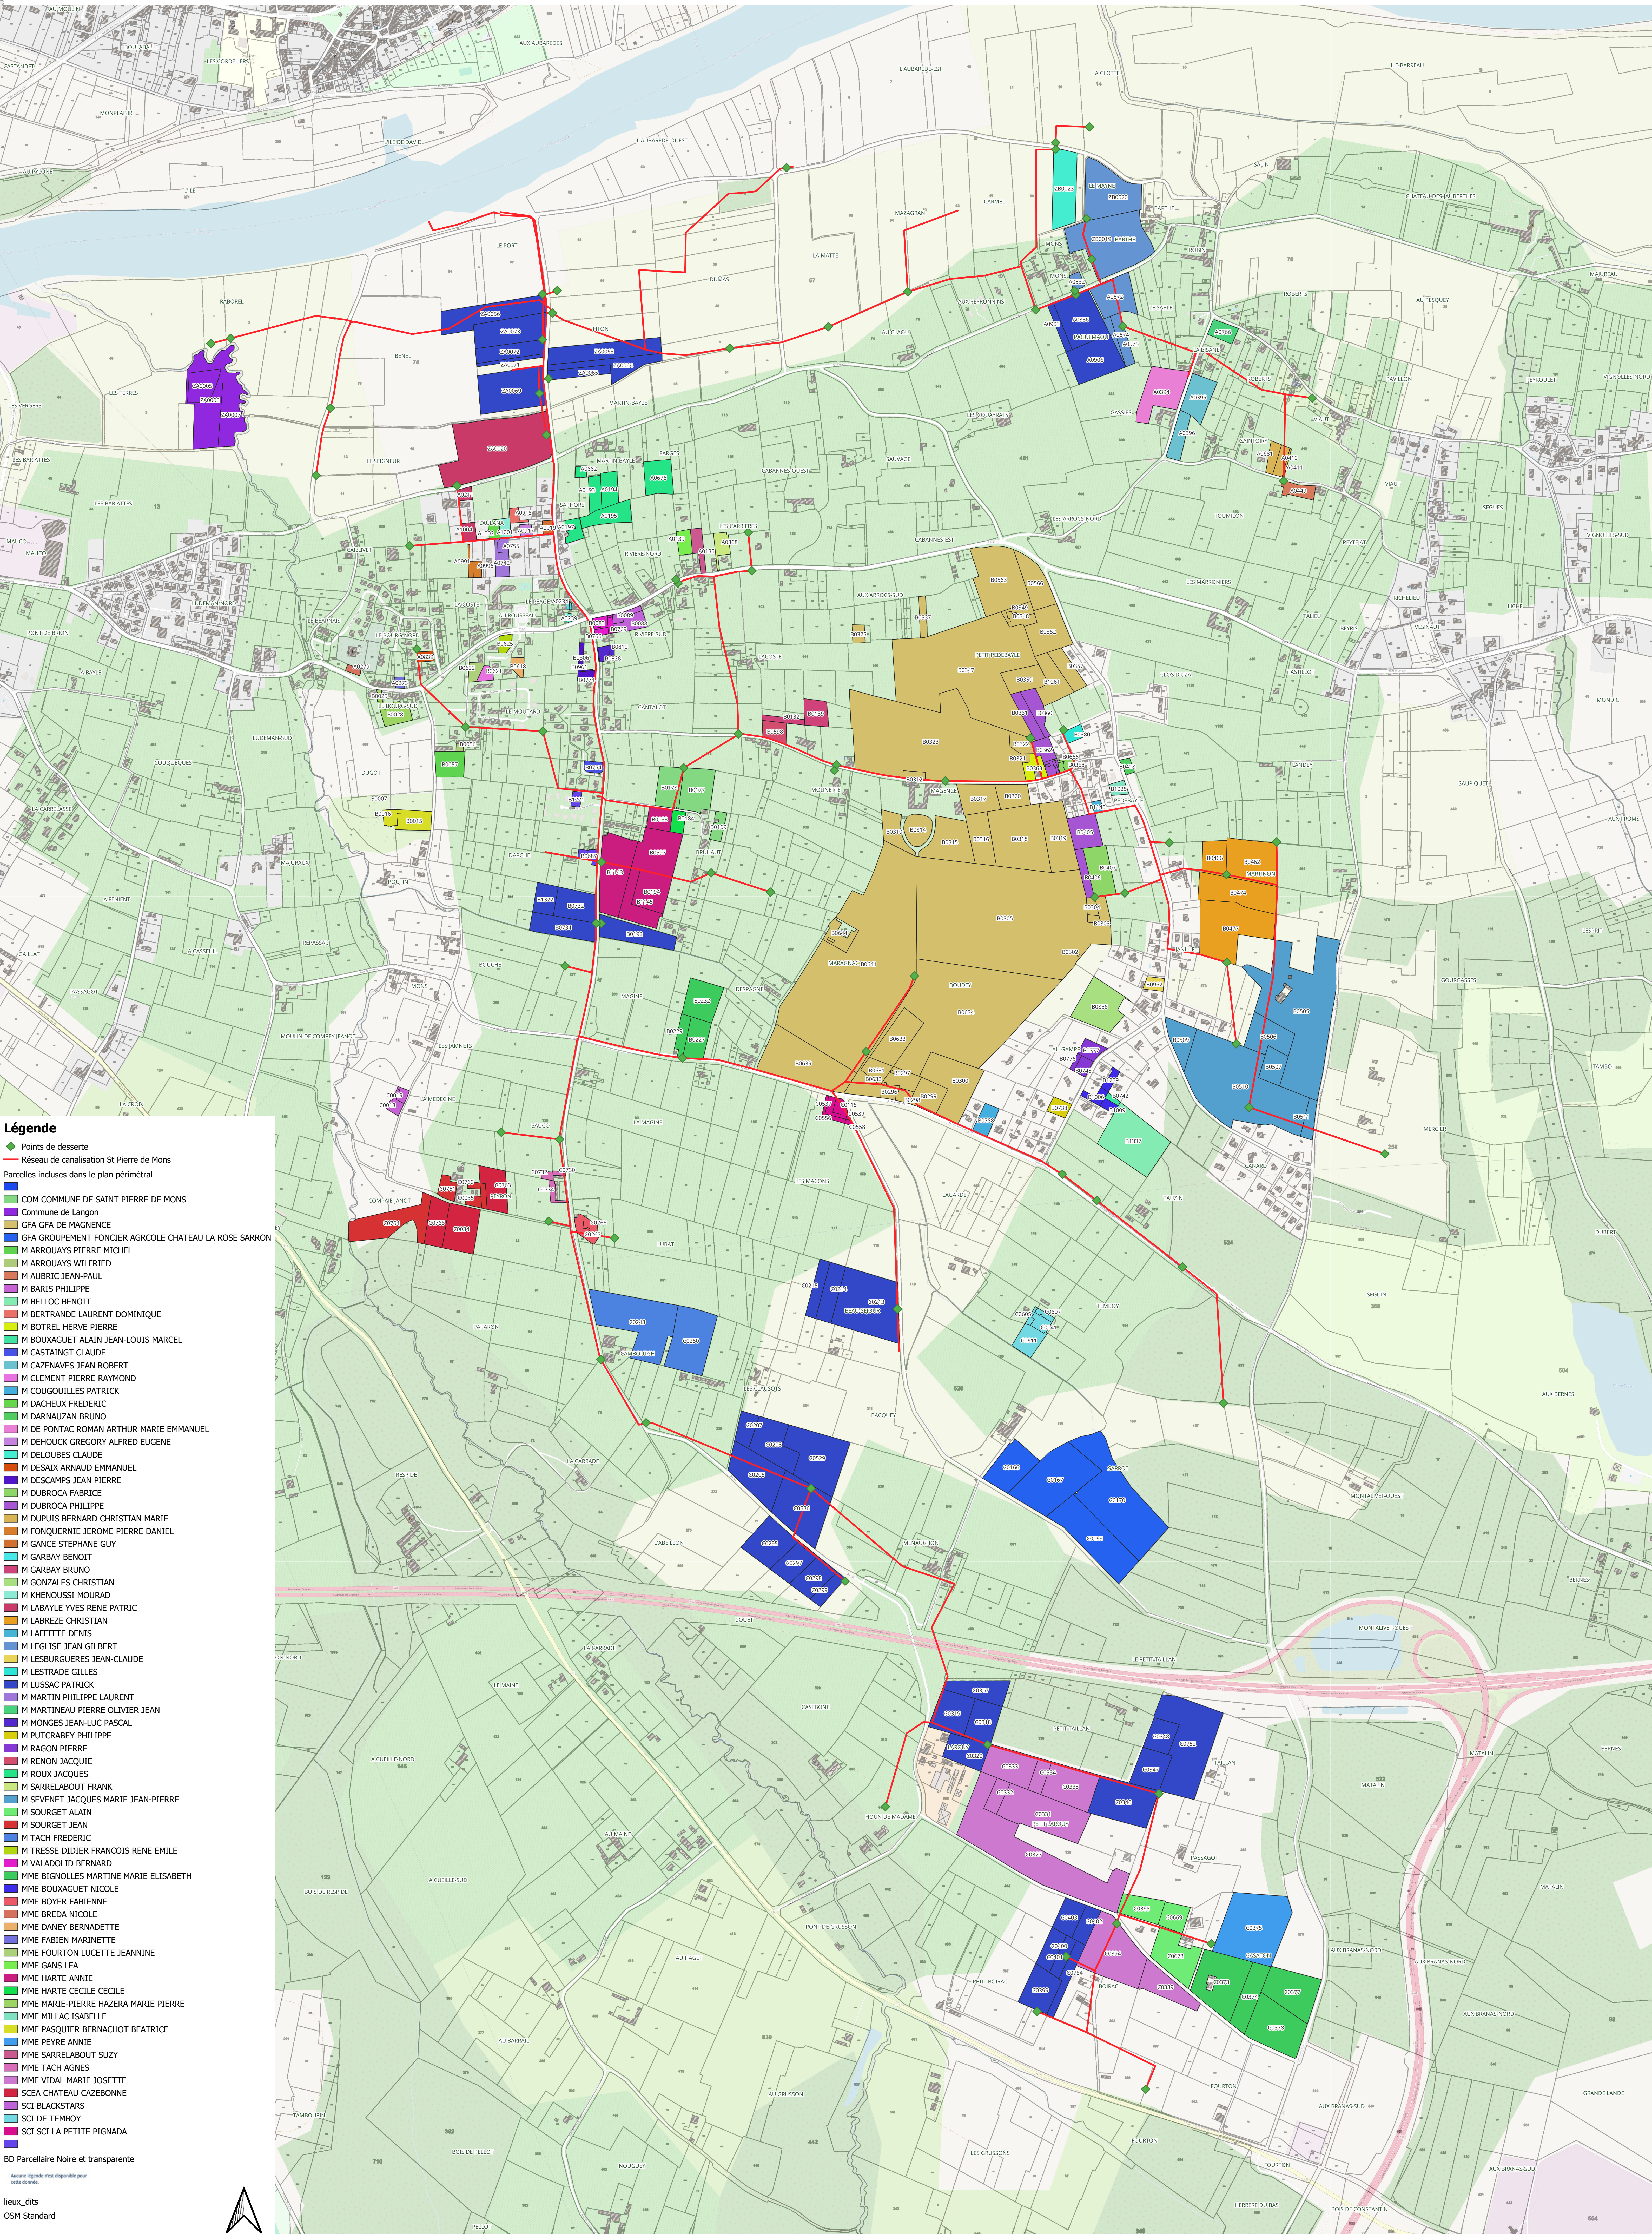

Plan Périométral - ASA de Saint Pierre de Mons - MAJ du 07/10/2024

Annexe au projet de statuts mis en Enquête publique du 17 octobre au 7 novembre 2024

- Légende**
- ◆ Points de desserte
 - Réseau de canalisation St Pierre de Mons
 - Parcelles incluses dans le plan périométral
 - COM COMMUNE DE SAINT PIERRE DE MONS
 - Commune de Langon
 - GFA GFA DE MAGNENCE
 - GFA GROUPEMENT FONCIER AGRICOLE CHATEAU LA ROSE SARRON
 - M ARROUAYS PIERRE MICHEL
 - M ARROUAYS WILFRIED
 - M AUBRIC JEAN-PAUL
 - M BARIS PHILIPPE
 - M BELLOC BENOIT
 - M BERTRANDE LAURENT DOMINIQUE
 - M BOTREL HERVE PIERRE
 - M BOUXAGUET ALAIN JEAN-LOUIS MARCEL
 - M CASTAINGT CLAUDE
 - M CAZENAVES JEAN ROBERT
 - M CLEMENT PIERRE RAYMOND
 - M COUGUILLES PATRICK
 - M DACHELUX FREDERIC
 - M DARNAUZAN BRUNO
 - M DE PONTAC ROMAN ARTHUR MARIE EMMANUEL
 - M DEHOUCQ GREGORY ALFRED EUGENE
 - M DELOUBES CLAUDE
 - M DESAIX ARNAUD EMMANUEL
 - M DESCAMPS JEAN PIERRE
 - M DUBROCA FABRICE
 - M DUBROCA PHILIPPE
 - M DUPUIS BERNARD CHRISTIAN MARIE
 - M FONQUERNIE JEROME PIERRE DANIEL
 - M GANCE STEPHANE GUY
 - M GARBAY BENOIT
 - M GARBAY BRUNO
 - M GONZALES CHRISTIAN
 - M KHENOUSSI MOURAD
 - M LABAYLE YVES RENE PATRIC
 - M LABREZE CHRISTIAN
 - M LAFFITTE DENIS
 - M LEGLISE JEAN GILBERT
 - M LESBURGERES JEAN-CLAUDE
 - M LESTRADE GILLES
 - M LUSSAC PATRICK
 - M MARTIN PHILIPPE LAURENT
 - M MARTINEAU PIERRE OLIVIER JEAN
 - M MONGES JEAN-LUC PASCAL
 - M PUTCRABEY PHILIPPE
 - M RAGON PIERRE
 - M RENON JACQUE
 - M ROUX JACQUES
 - M SARRELABOUT FRANK
 - M SEVENET JACQUES MARIE JEAN-PIERRE
 - M SOURGET ALAIN
 - M SOURGET JEAN
 - M TACH FREDERIC
 - M TRESSE DIDIER FRANCOIS RENE EMILE
 - M VALADOLID BERNARD
 - MME BIGNOLLES MARTINE MARIE ELISABETH
 - MME BOUXAGUET NICOLE
 - MME BOYER FABIENNE
 - MME BREDA NICOLE
 - MME DANAY BERNADETTE
 - MME FABIEN MARINETTE
 - MME FOURTON LUCETTE JEANNINE
 - MME GANS LEA
 - MME HARTE ANNIE
 - MME HARTE CECILE CECILE
 - MME MARIE-PIERRE HAZERA MARIE PIERRE
 - MME MILLAC ISABELLE
 - MME PASQUIER BERNACHOT BEATRICE
 - MME PEYRE ANNIE
 - MME SARRELABOUT SUZY
 - MME TACH AGNES
 - MME VIDAL MARIE JOSETTE
 - SCEA CHATEAU CAZEBONNE
 - SCI BLACKSTARS
 - SCI DE TEMBOY
 - SCI SCI LA PETITE PIGNADA
 - BD Parcelaire Noire et transparente